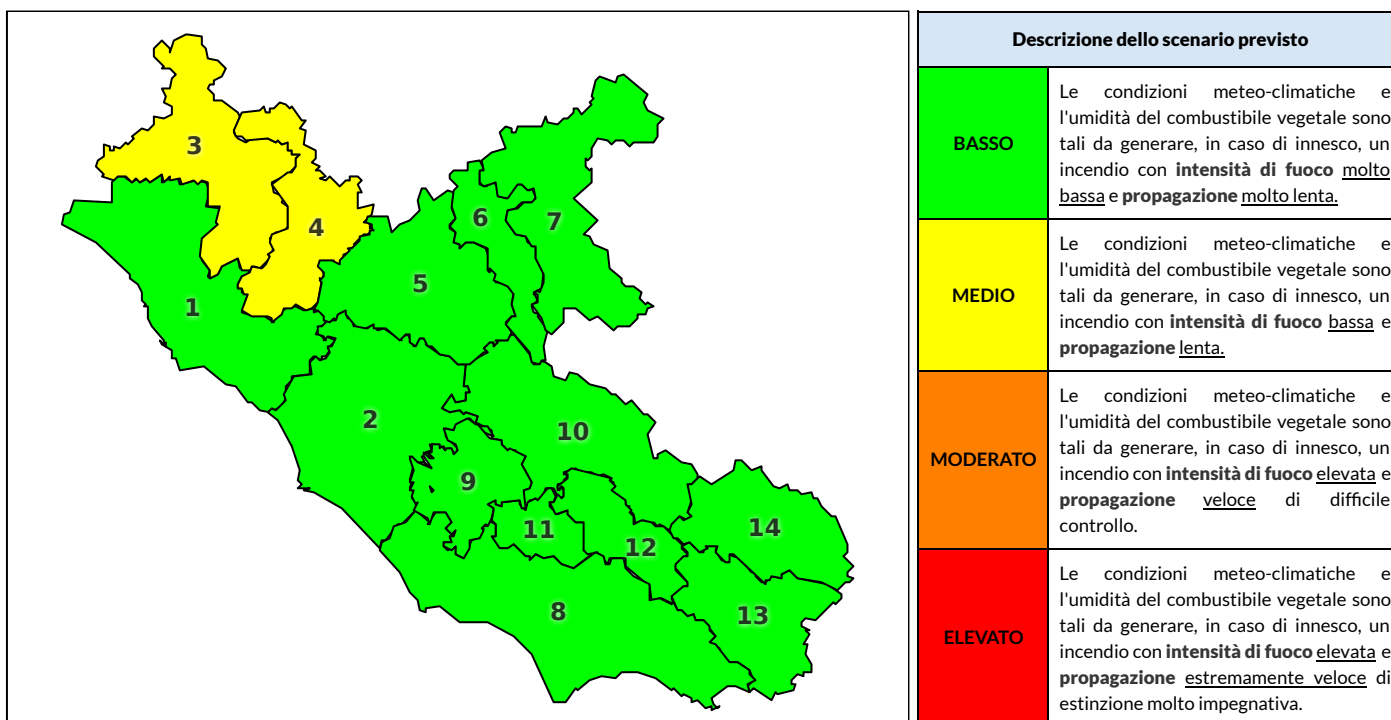

Zona AIB	1	2	3	4	5	6	7	8	9	10	11	12	13	14
Livello Pericolosità	BASSO	BASSO	BASSO	BASSO	BASSO	BASSO	BASSO	BASSO	BASSO	BASSO	BASSO	BASSO	BASSO	BASSO

NOTE

REGIONE LAZIO - AGENZIA REGIONALE DI PROTEZIONE CIVILE

CENTRO FUNZIONALE REGIONALE

SALA OPERATIVA REGIONALE

N.verde 800.276570 | centrofunzionale@regione.lazio.it

N.verde 803.555 | sor@regione.lazio.it

BOLLETTINO DI PERICOLOSITA' DA INCENDI BOSCHIVI

Previsioni per domani 3-6-2020

Livello di pericolosità da incendio boschivo per Zona di Allerta AIB

Bollettino emesso nel periodo della campagna AIB Lazio sulla base del modello previsionale RISICOLazio, sviluppato in collaborazione con Fondazione CIMA, che fornisce un supporto per la valutazione della Pericolosità da incendio boschivo aggregata sulle Zone di Allerta AIB, approvate come parte integrante del Piano AIB Lazio 2020-2022 con DGR n° 270 del 15/05/2020. Il dettaglio della distribuzione dei Comuni nelle Zone AIB è consultabile al link <https://tinyurl.com/ZoneAIB>. Le Norme Comportamentali per la popolazione sono consultabili al link <https://tinyurl.com/NormeComportamentali>.

Zona AIB	1	2	3	4	5	6	7	8	9	10	11	12	13	14
Livello Pericolosità	BASSO	BASSO	MEDIO	MEDIO	BASSO	BASSO	BASSO	BASSO	BASSO	BASSO	BASSO	BASSO	BASSO	BASSO

REGIONE LAZIO - AGENZIA REGIONALE DI PROTEZIONE CIVILE