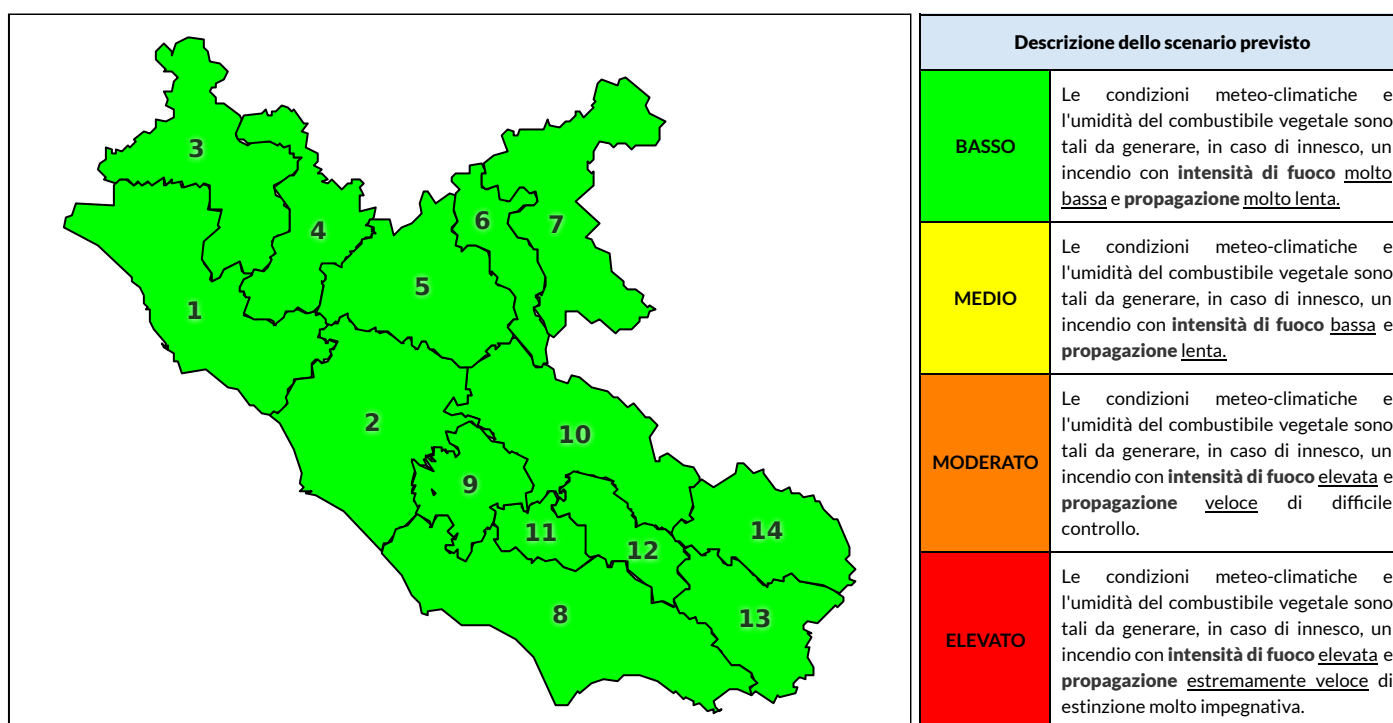

REGIONE LAZIO - AGENZIA REGIONALE DI PROTEZIONE CIVILE

CENTRO FUNZIONALE REGIONALE

SALA OPERATIVA REGIONALE

N.verde 800.276570 | centrofunzionale@regione.lazio.it

N.verde 803.555 | sor@regione.lazio.it

BOLLETTINO DI PERICOLOSITA' DA INCENDI BOSCHIVI

Previsioni per oggi 2-6-2020

Livello di pericolosità da incendio boschivo per Zona di Allerta AIB

Bollettino emesso nel periodo della campagna AIB Lazio sulla base del modello previsionale RISICOLazio, sviluppato in collaborazione con Fondazione CIMA, che fornisce un supporto per la valutazione della Pericolosità da incendio boschivo aggregata sulle Zone di Allerta AIB, approvate come parte integrante del Piano AIB Lazio 2020-2022 con DGR n° 270 del 15/05/2020. Il dettaglio della distribuzione dei Comuni nelle Zone AIB è consultabile al link <https://tinyurl.com/ZoneAIB>. Le Norme Comportamentali per la popolazione sono consultabili al link <https://tinyurl.com/NormeComportamentali>.

Zona AIB	1	2	3	4	5	6	7	8	9	10	11	12	13	14
Livello Pericolosità	BASSO	BASSO	BASSO	BASSO	BASSO	BASSO	BASSO	BASSO	BASSO	BASSO	BASSO	BASSO	BASSO	BASSO

NOTE

REGIONE LAZIO - AGENZIA REGIONALE DI PROTEZIONE CIVILE